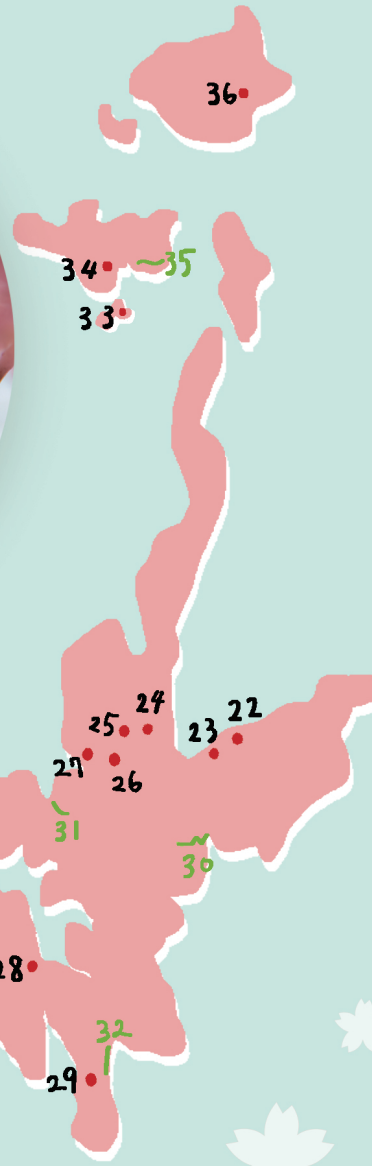

# 五島列島

さくらマップ

## 下五島

1. 箕岳
2. さんさん富江キャンプ村
3. 只狩山
4. 中央公園
5. 大円寺
6. 福江ダム
7. 雨通宿
8. 繁敷ダム
9. 七獄神社手前
10. 大瀬崎に登る道
11. 城岳（岐宿町）に登る道
12. 水ノ浦教会
13. 内閣ダム
14. 奥浦中学校の前の道
15. 堂崎教会
16. 宮原公民館
17. 浜脇教会
18. 禅海寺
19. 旧五輪教会
20. 折紙展望台
21. 江上教会

## 宇久島

36. エビスが丘中央公園

### ・桜ドライブコース

30. 鯛ノ浦 — 東神之浦 / 有川地区
31. 旧浜ノ浦小学校付近 / 上五島地区
32. 高井旅 — 奈良尾 / 奈良尾地区